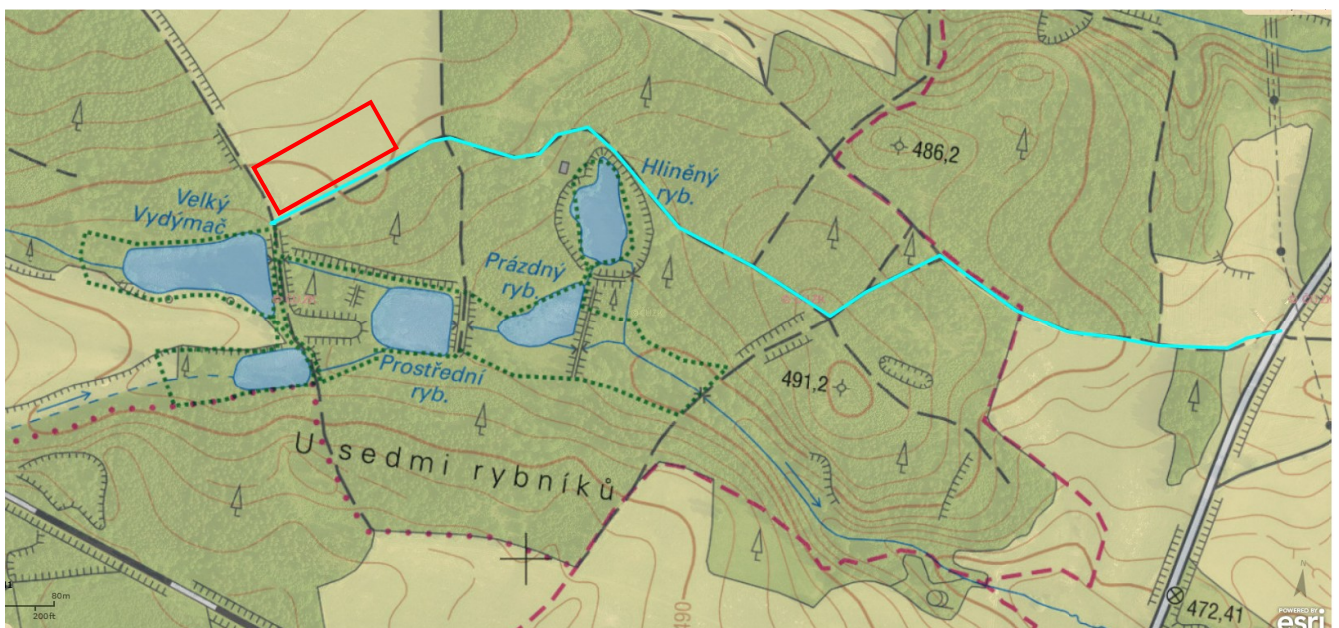

-  příjezdová cesta od obce Starý Rybník
-  manipulační plocha u hráze Velkého Vydýmače